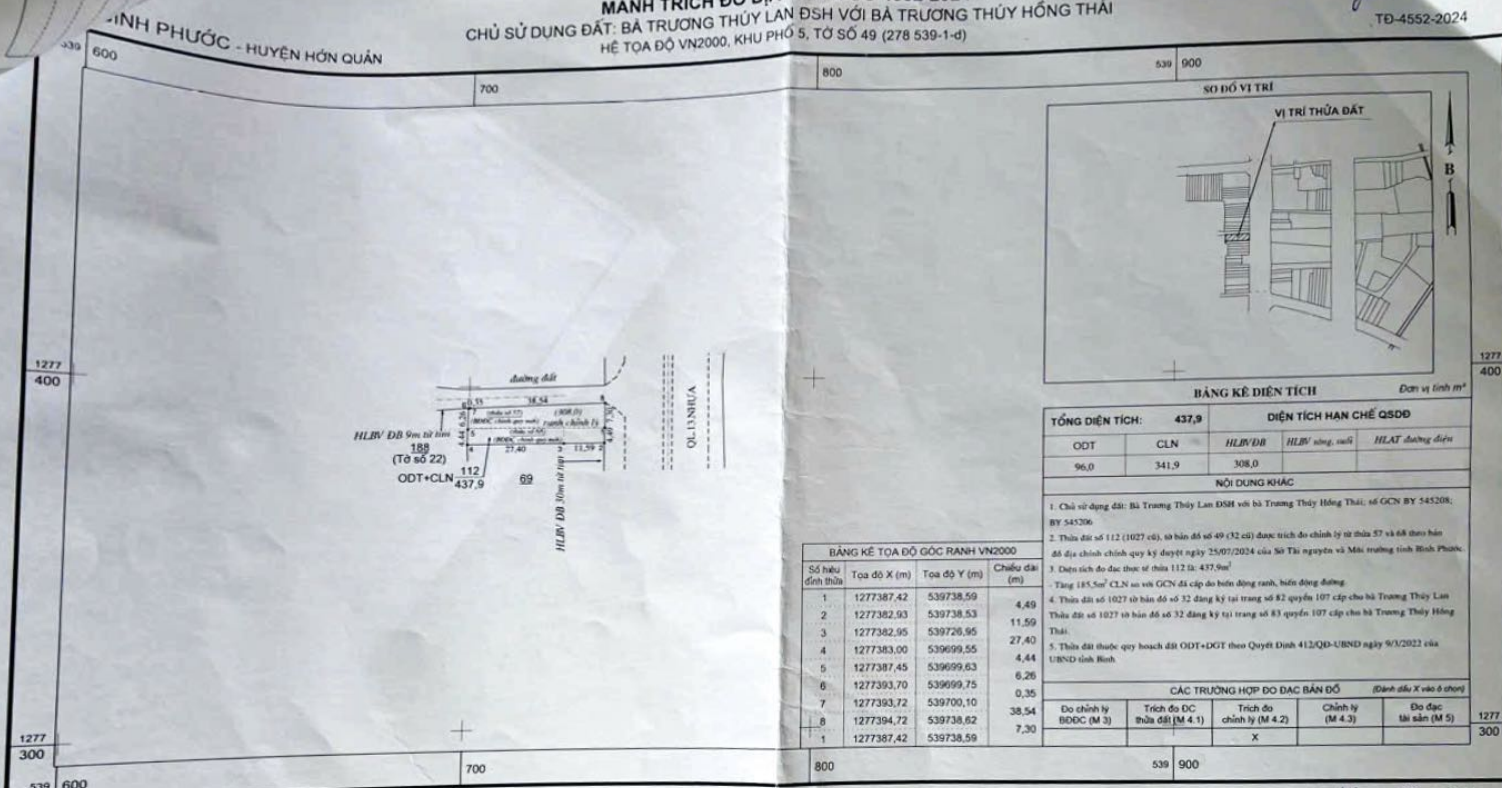

**THỊ TRẤN TÂN KHAI**  
**MÃNH TRÍCH ĐO ĐẠ CHÍNH SỐ 4552-2024**  
 CHỦ SỬ DỤNG ĐẤT: BÀ TRƯƠNG THỦY LAN ĐSH VỚI BÀ TRƯƠNG THỦY HỒNG THÁI  
 HỆ TOA ĐỘ VN2000, KHU PHỐ 5, TỜ SỐ 49 (278 539-1-d)

ĐD-4552-2024

Ngày 10 tháng 10 năm 2024  
 NGƯỜI ĐO ĐẠC

Ngày 10 tháng 10 năm 2024  
 NGƯỜI KIỂM TRA

**TỶ LỆ 1:1000**

Ngày 10 tháng 10 năm 2024  
 CN VĂN PHÒNG ĐĂNG KÝ ĐẤT ĐẠI HUYỆN HỐN QUẢN  
 GIÁM ĐỐC

Nguyễn Minh Tú

Hồ Văn Hồng