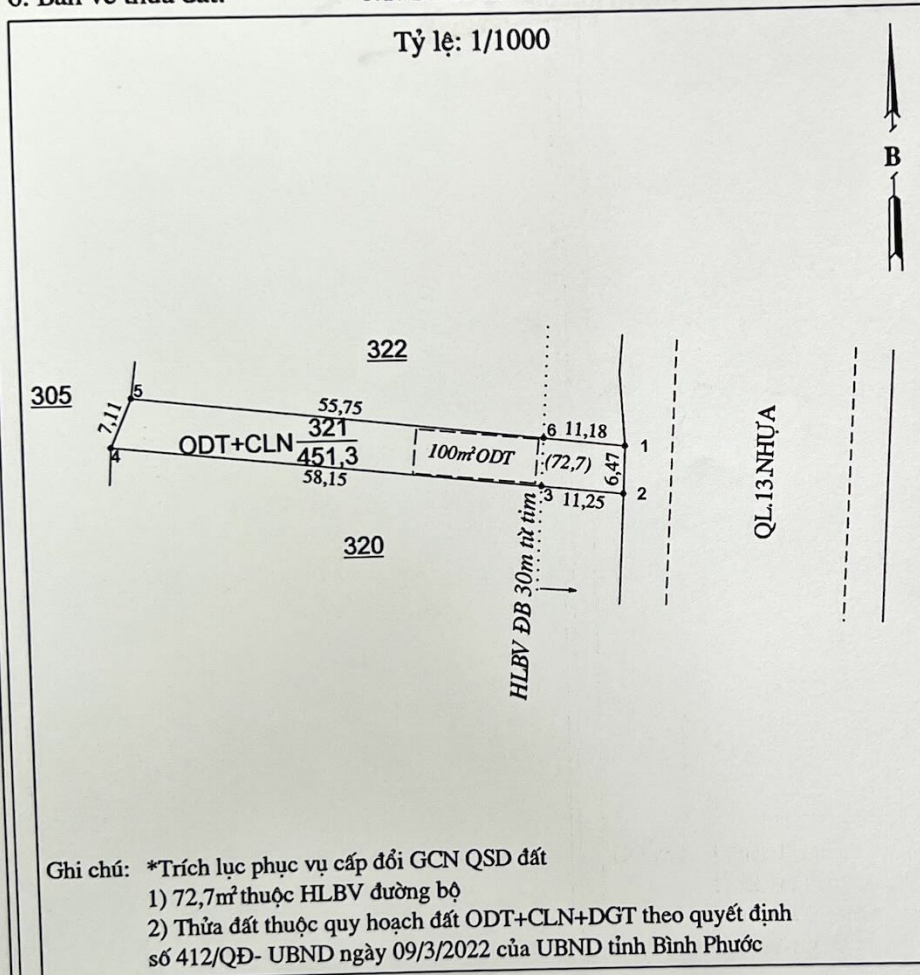

# TRÍCH LỤC BẢN ĐỒ ĐỊA CHÍNH

Số: 3589/TL-BĐĐC

- Số hiệu thửa đất: 321 Tờ bản đồ địa chính số: 37  
Địa chỉ thửa đất: Khu phố 7, thị trấn Tân Khai, huyện Hớn Quản, tỉnh Bình Phước
- Diện tích: 451,3 m<sup>2</sup>
- Mục đích sử dụng đất: Đất ở tại đô thị (100,0 m<sup>2</sup>) ; Đất trồng cây lâu năm (351,3 m<sup>2</sup>)
- Chủ sử dụng đất: bà Lê Thị An  
Địa chỉ thường trú: khu phố 7, Thị trấn Tân Khai, Huyện Hớn Quản, Tỉnh Bình Phước
- Các thay đổi của thửa đất so với giấy tờ pháp lý: - Căn cứ bản đồ địa chính chính quy ký duyệt ngày 25/7/2024 của Sở Tài Nguyên và Môi Trường tỉnh Bình Phước thì:
  - Tờ bản đồ số 68, thửa số 16, diện tích 336,3m<sup>2</sup>; nay thành tờ số 37, thửa số 321, diện tích 451,3m<sup>2</sup>
  - Diện tích thửa đất tăng 115,0m<sup>2</sup> so với GCN
  - Cạnh phía đông tiếp giáp đường Quốc lộ 13 thể hiện diện tích hành lang bảo vệ đường bộ: 84,9m<sup>2</sup> nay điều chỉnh thành 72,7m<sup>2</sup> (do lấy tim đường không chuẩn dẫn đến hành lang lộ giới bị lệch)

6. Bản vẽ thửa đất:

6.1. Sơ đồ thửa đất:

6.2. Tọa độ và chiều dài cạnh thửa

Số hiệu đỉnh thửa	Chiều dài (m)
1	6,47
2	11,25
3	58,15
4	7,11
5	55,75
6	11,18
1	11,18

\*Trích lục này được thực hiện theo bản đồ địa chính chính quy ký duyệt ngày 25/7/2024 của Sở tài Nguyên và Môi Trường tỉnh Bình Phước  
\*Trích lục này được thực hiện theo hồ sơ số 241111-0026/TTPVHCC

1. Số hiệu thửa đất: 321

Tờ bản đồ địa chính số: 37

Địa chỉ thửa đất: Khu phố 7, thị trấn Tân Khai, huyện Hớn Quản, tỉnh Bình Phước

Số hiệu đỉnh thửa	Tọa độ		Chiều dài (m)
	X (m)	Y (m)	
1	1274101,86	539601,33	6,47
2	1274095,40	539600,94	11,25
3	1274096,68	539589,77	58,15
4	1274103,31	539532,00	7,11
5	1274109,80	539534,88	55,75
6	1274103,19	539590,24	11,18
1	1274101,86	539601,33	